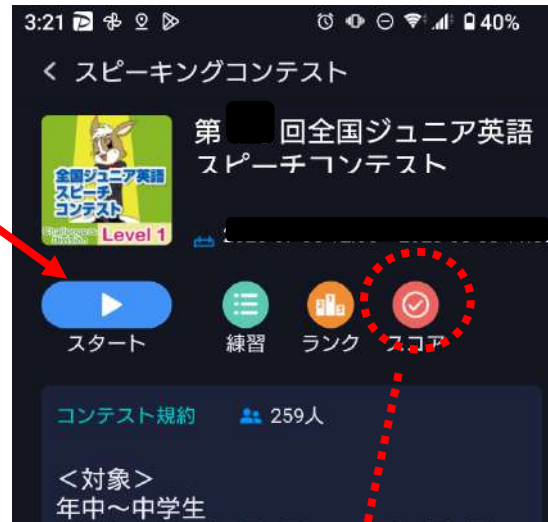

(3) 画面右下の「マイページ」からログインをします。

「ご利用中のサーバー」という文字の下が必ず

「全国ジュニア英語スピーチコンテスト」と書かれていることを確認してください。

お通りの学校・塾・教室から受け取っているログイン名を**「LLEDU:」**の続きに入力し「次へ」、さらにパスワードを入力して「ログイン」をタップします。

この部分が「日本サーバー」となっている方は P.11 へ進んでください。

(4) ホーム画面の一番下、「コンテスト」ボタンをタップします。

※コード入力はありません。

「コンテストボタン」よりコンテストに参加します。

(5) 「マイコンテスト」に該当の部門、レベルが表示されます。

アイコンをタップし、「スタート」ボタンよりコンテストにご参加ください。

※「マイコンテスト」が空欄の場合は、再度、QRコードにアクセスして MyET を起動、または、<https://labs.app.link/JP-ED-JLLEDUCEN> にアクセスして、MyET を起動しなおしてください

※個人に表示されているコンテストからは入れません。必ず、「マイコンテスト」からお入りください。

* 「スコア」では、ご自身のベストスコア、最大 10 回分が表示されます。

ログイン名が「JP :」から始まる表示の場合の ログイン方法

一度、MyET を閉じます。

再度、QR コードを読み取る、

または、

<https://llabs.app.link/JP-ED-JLLEDUCEN>

に再度アクセス、MyET を起動することで、簡単に切り替えが可能です。